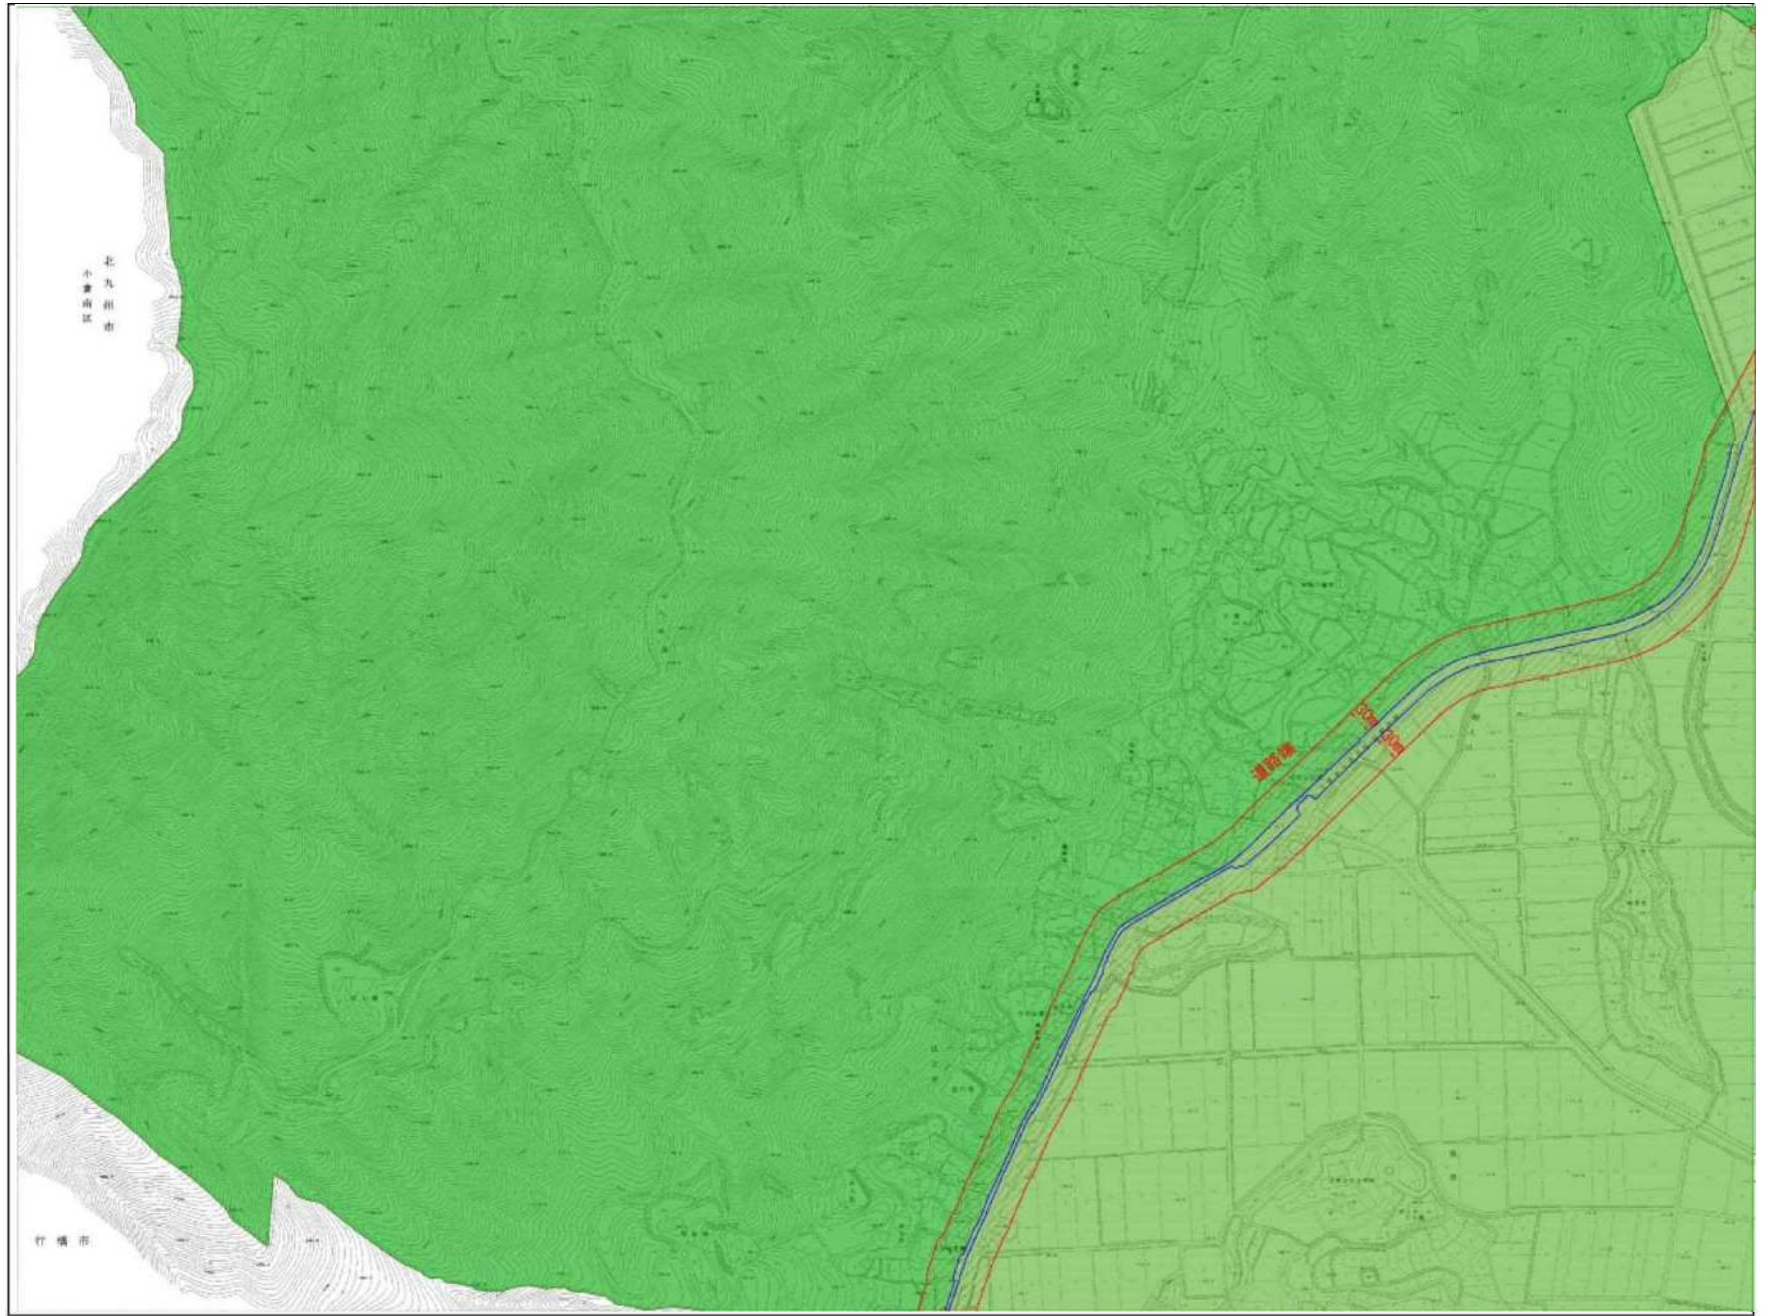

山と谷筋の景域

田園と海の景域

住宅・商業市街地の景域
(用途地域界に準ずる)

工業市街地の景域
(用途地域界に準ずる)

みちの軸
(道路の境界線から30mの範囲)

菟田町 18)

山と谷筋の景域 田園と海の景域 住宅・商業市街地の景域 (用途地域界に準ずる) 工業市街地の景域 (用途地域界に準ずる) みちの軸 (道路の境界線から30mの範囲)

菊田町 19)

山と谷筋の景域

田園と海の景域

住宅・商業市街地の景域
(用途地域界に準ずる)

工業市街地の景域
(用途地域界に準ずる)

みちの軸
(道路の境界線から30mの範囲)

荻田町 20)

山と谷筋の景域

田園と海の景域

住宅・商業市街地の景域
(用途地域界に準ずる)

工業市街地の景域
(用途地域界に準ずる)

みちの軸
(道路の境界線から30mの範囲)

菟田町 21)

山と谷筋の景域

田園と海の景域

住宅・商業市街地の景域
(用途地域界に準ずる)

工業市街地の景域
(用途地域界に準ずる)

みちの軸
(道路の境界線から30mの範囲)

荻田町 22)

山と谷筋の景域

田園と海の景域

住宅・商業市街地の景域
(用途地域界に準ずる)

工業市街地の景域
(用途地域界に準ずる)

みちの軸
(道路の境界線から30mの範囲)

荻田町 23)