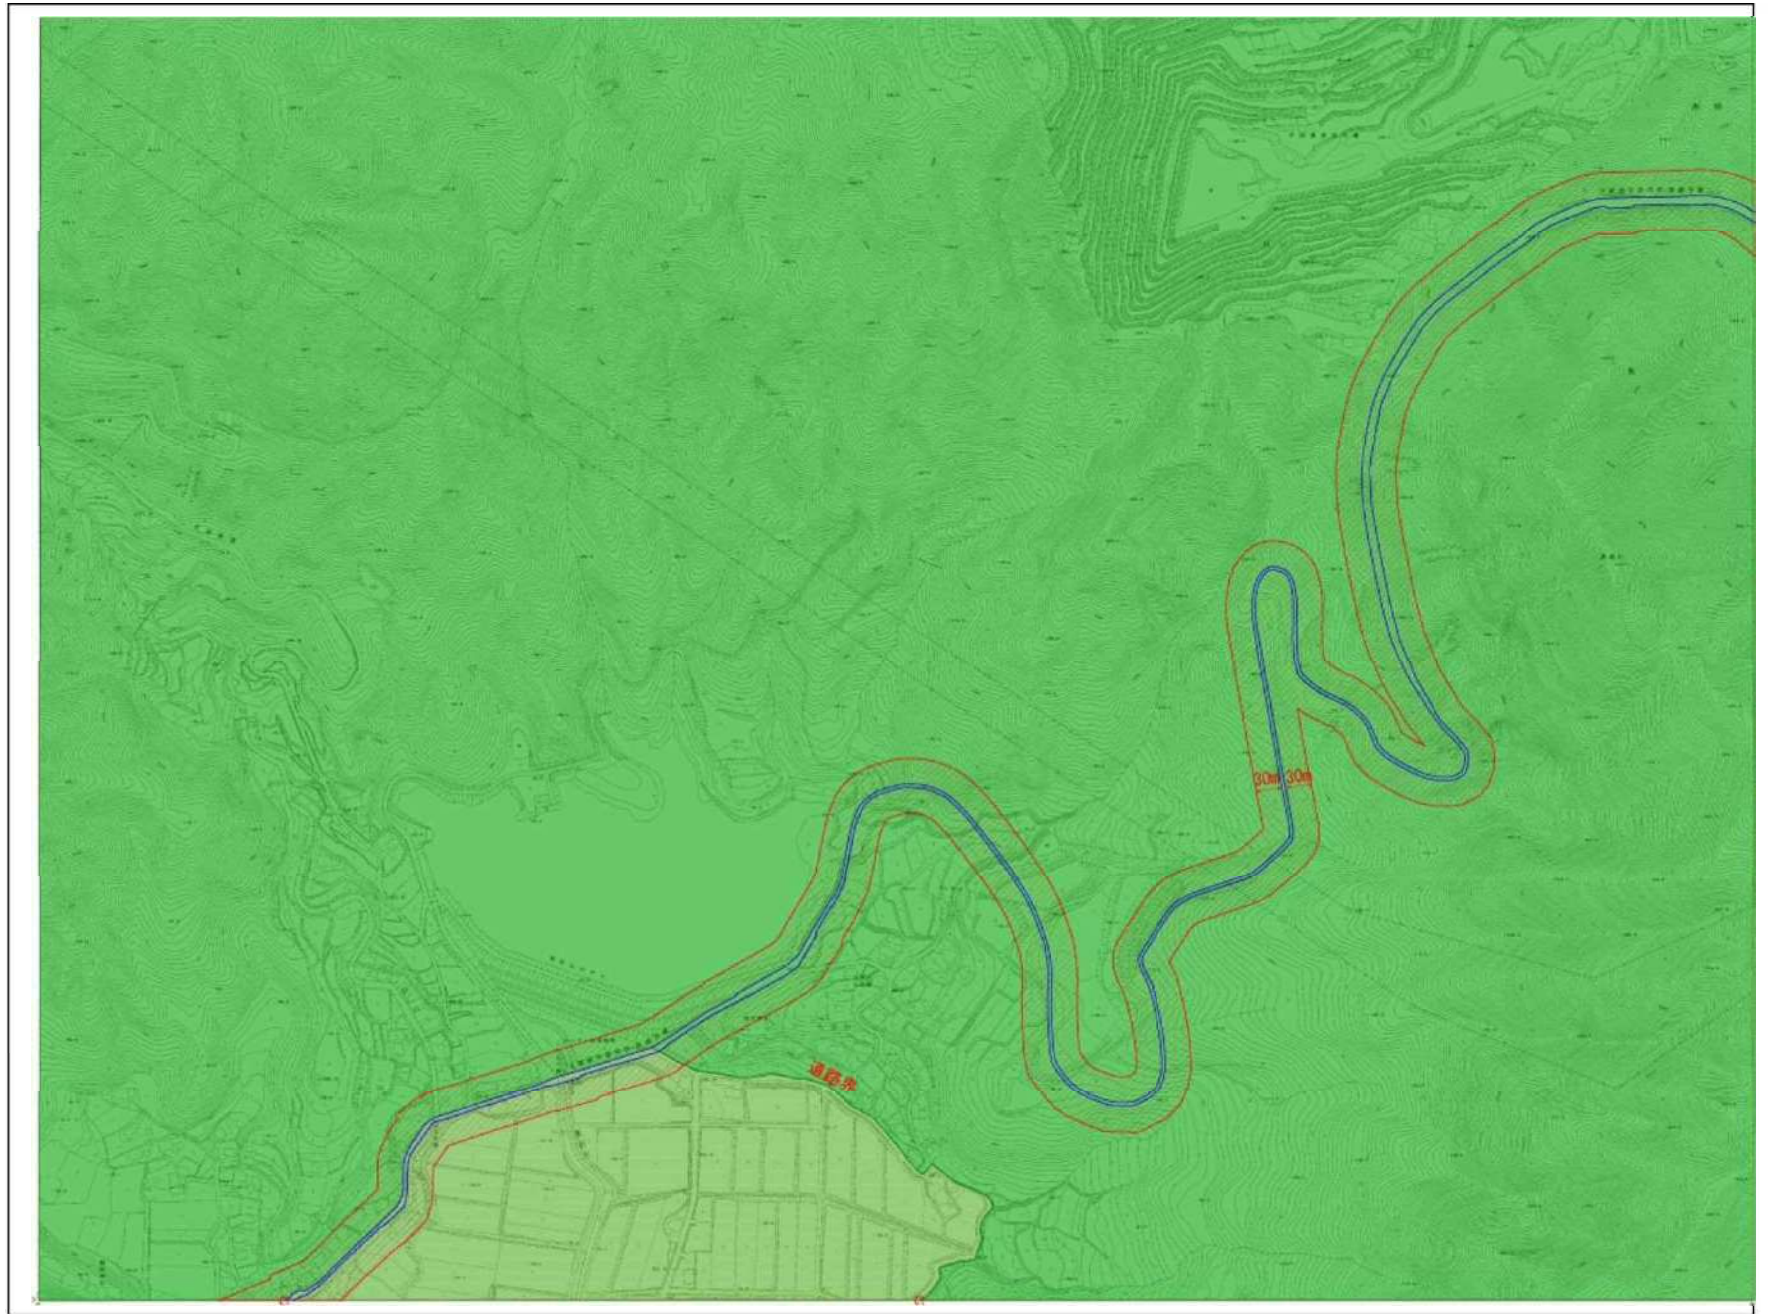

工業市街地の景域
(用途地域界に準ずる)

みちの軸
(道路の境界線から30mの範囲)

荻田町 14)

菊田町 15)

山と谷筋の景域

田園と海の景域

住宅・商業市街地の景域
(用途地域界に準ずる)

工業市街地の景域
(用途地域界に準ずる)

みちの軸
(道路の境界線から30mの範囲)

荏田町 16)

山と谷筋の景域

田園と海の景域

住宅・商業市街地の景域
(用途地域界に準ずる)

工業市街地の景域
(用途地域界に準ずる)

みちの軸
(道路の境界線から30mの範囲)

荏田町 17)

山と谷筋の景域

田園と海の景域

住宅・商業市街地の景域
(用途地域界に準ずる)

工業市街地の景域
(用途地域界に準ずる)

みちの軸
(道路の境界線から30mの範囲)

菟田町 18)

山と谷筋の景域 田園と海の景域 住宅・商業市街地の景域 (用途地域界に準ずる) 工業市街地の景域 (用途地域界に準ずる) みちの軸 (道路の境界線から30mの範囲)

菊田町 19)

山と谷筋の景域

田園と海の景域

住宅・商業市街地の景域
(用途地域界に準ずる)

工業市街地の景域
(用途地域界に準ずる)

みちの軸
(道路の境界線から30mの範囲)

荻田町 20)

山と谷筋の景域

田園と海の景域