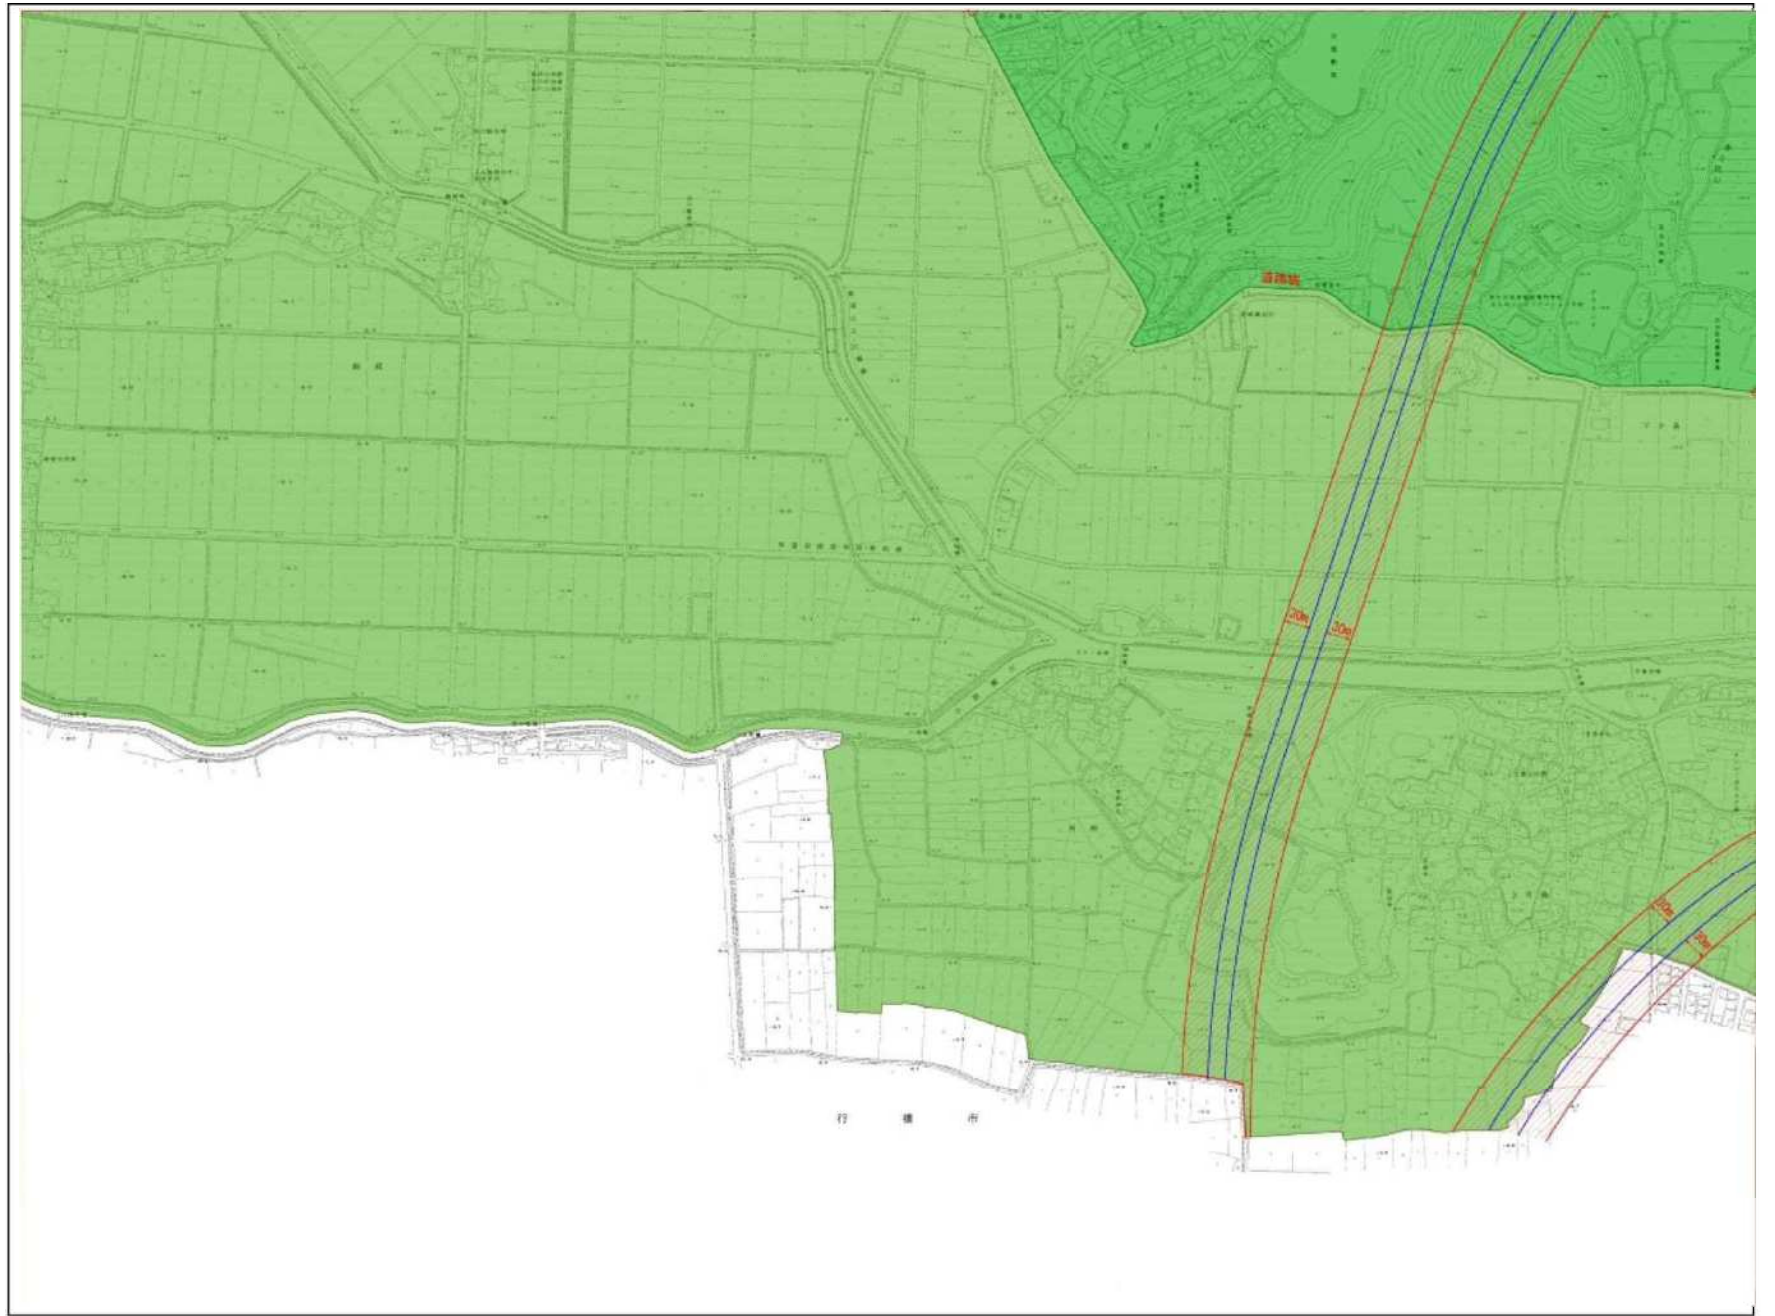

住宅・商業市街地の景域
(用途地域界に準ずる)

工業市街地の景域
(用途地域界に準ずる)

みちの軸
(道路の境界線から30mの範囲)

荻田町 25)

山と谷筋の景域

田園と海の景域

住宅・商業市街地の景域
(用途地域界に準ずる)

工業市街地の景域
(用途地域界に準ずる)

みちの軸
(道路の境界線から30mの範囲)

荻田町 26)

山と谷筋の景域

田園と海の景域

住宅・商業市街地の景域
(用途地域界に準ずる)

工業市街地の景域
(用途地域界に準ずる)

みちの軸
(道路の境界線から30mの範囲)

荻田町 27)