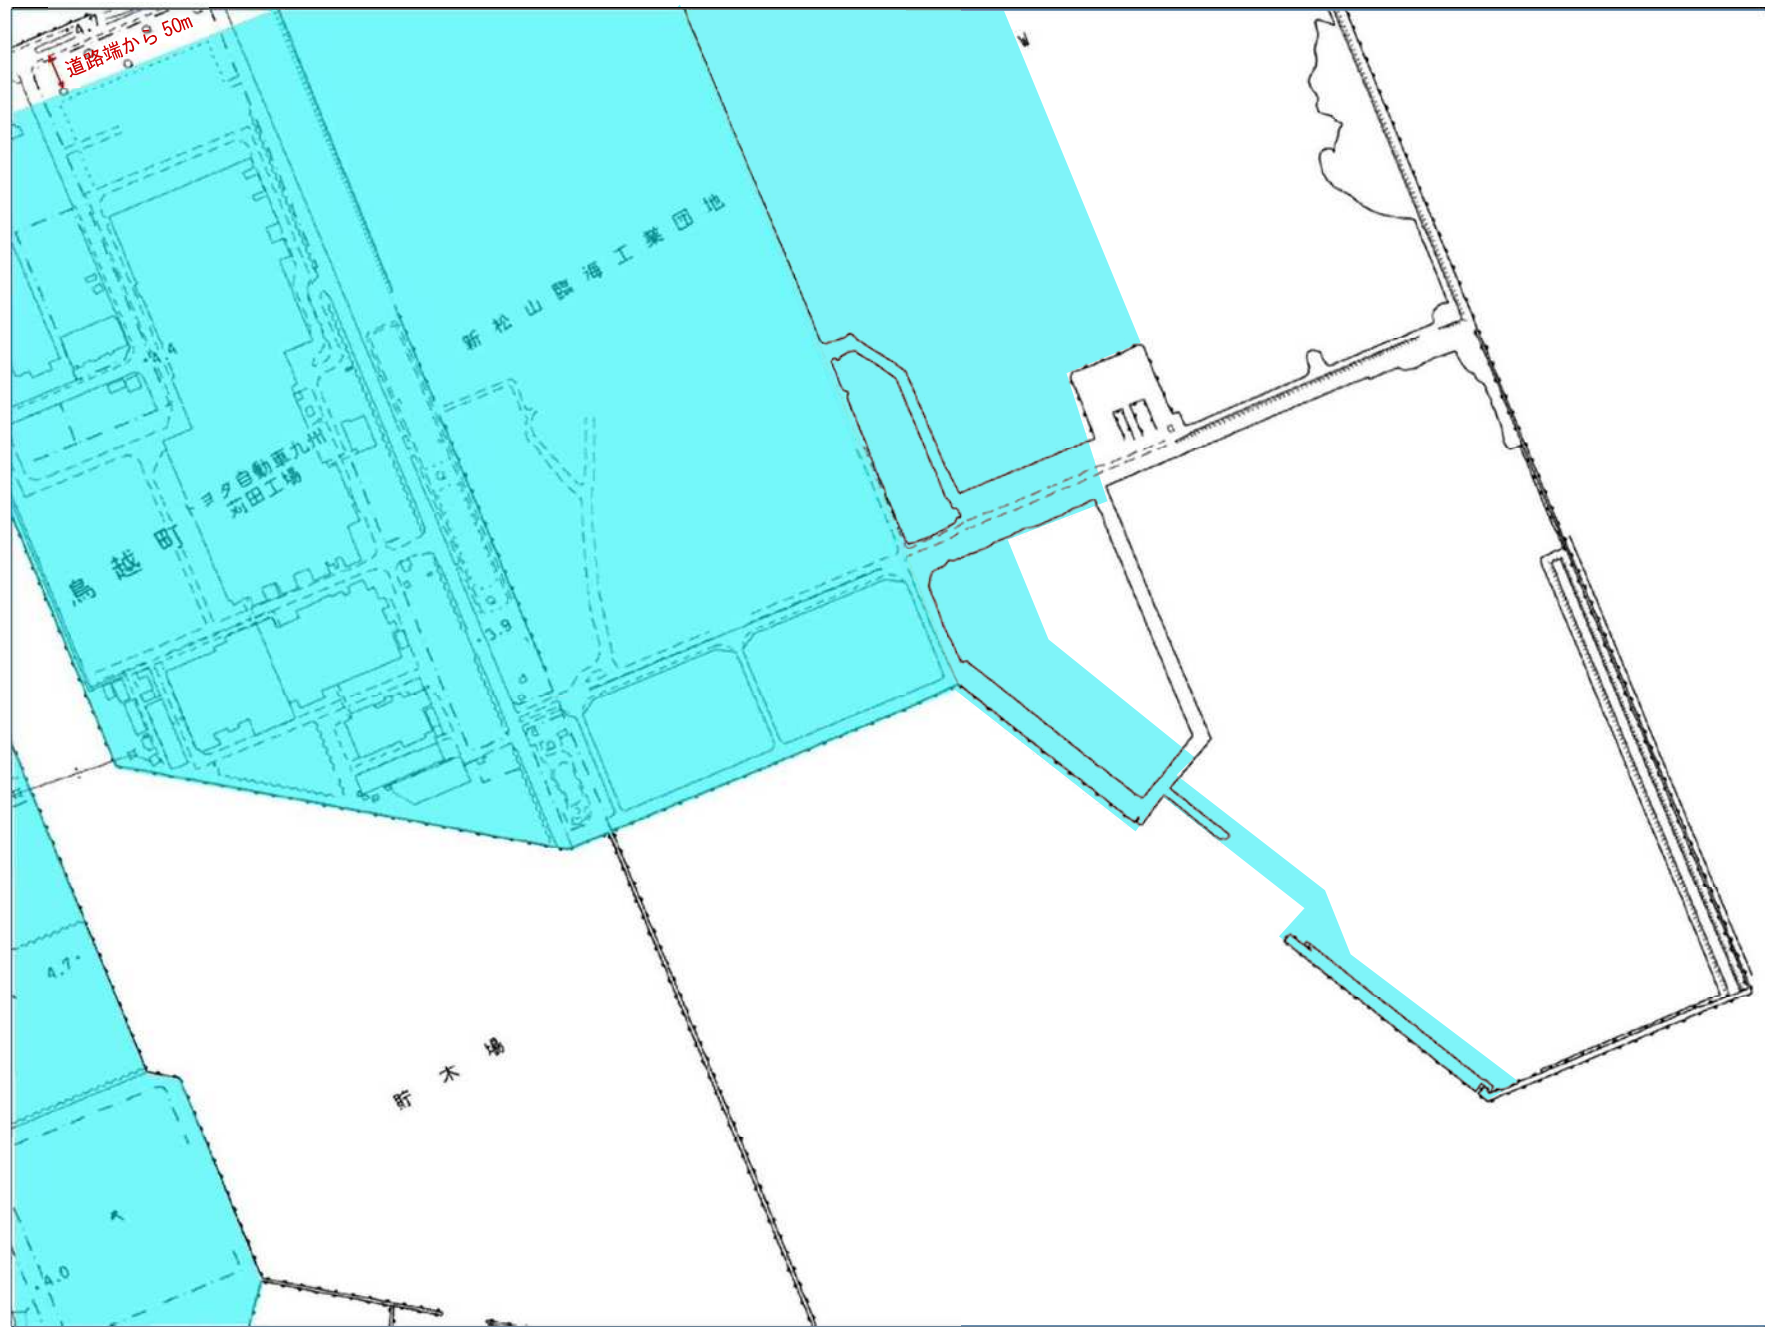

住宅・商業市街地の景域
(用途地域界に準ずる)

工業市街地の景域
(用途地域界に準ずる)

みちの軸
(道路の境界線から30mの範囲)

菊田町 5)

苅田町 6)

荻田町 7)

山と谷筋の景域

田園と海の景域