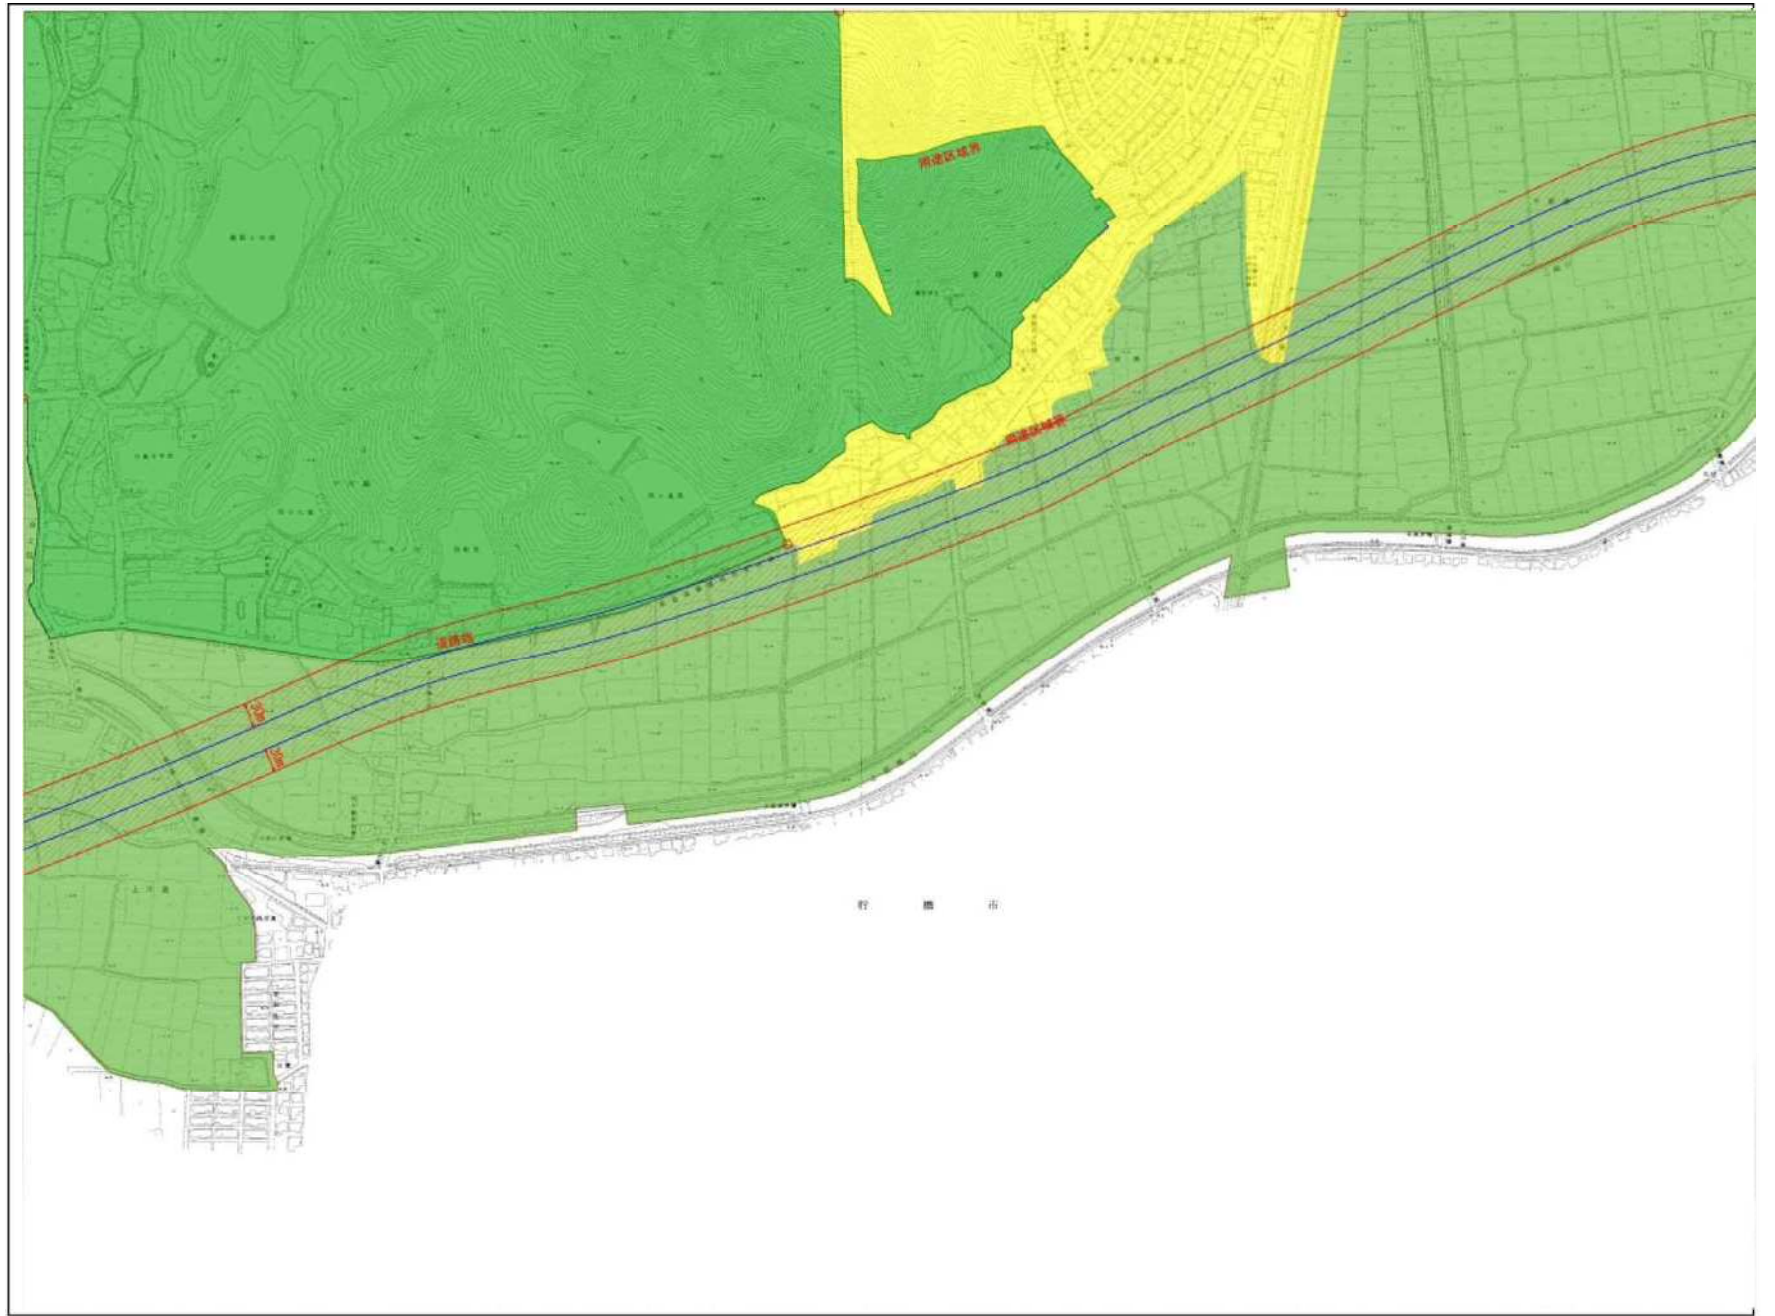

みちの軸
(道路の境界線から30mの範囲)

荻田町 26)

山と谷筋の景域

田園と海の景域

住宅・商業市街地の景域
(用途地域界に準ずる)

工業市街地の景域
(用途地域界に準ずる)

みちの軸
(道路の境界線から30mの範囲)

荻田町 27)

山と谷筋の景域

田園と海の景域

住宅・商業市街地の景域
(用途地域界に準ずる)

工業市街地の景域
(用途地域界に準ずる)

みちの軸
(道路の境界線から30mの範囲)

菊田町 28)

山と谷筋の景域

田園と海の景域