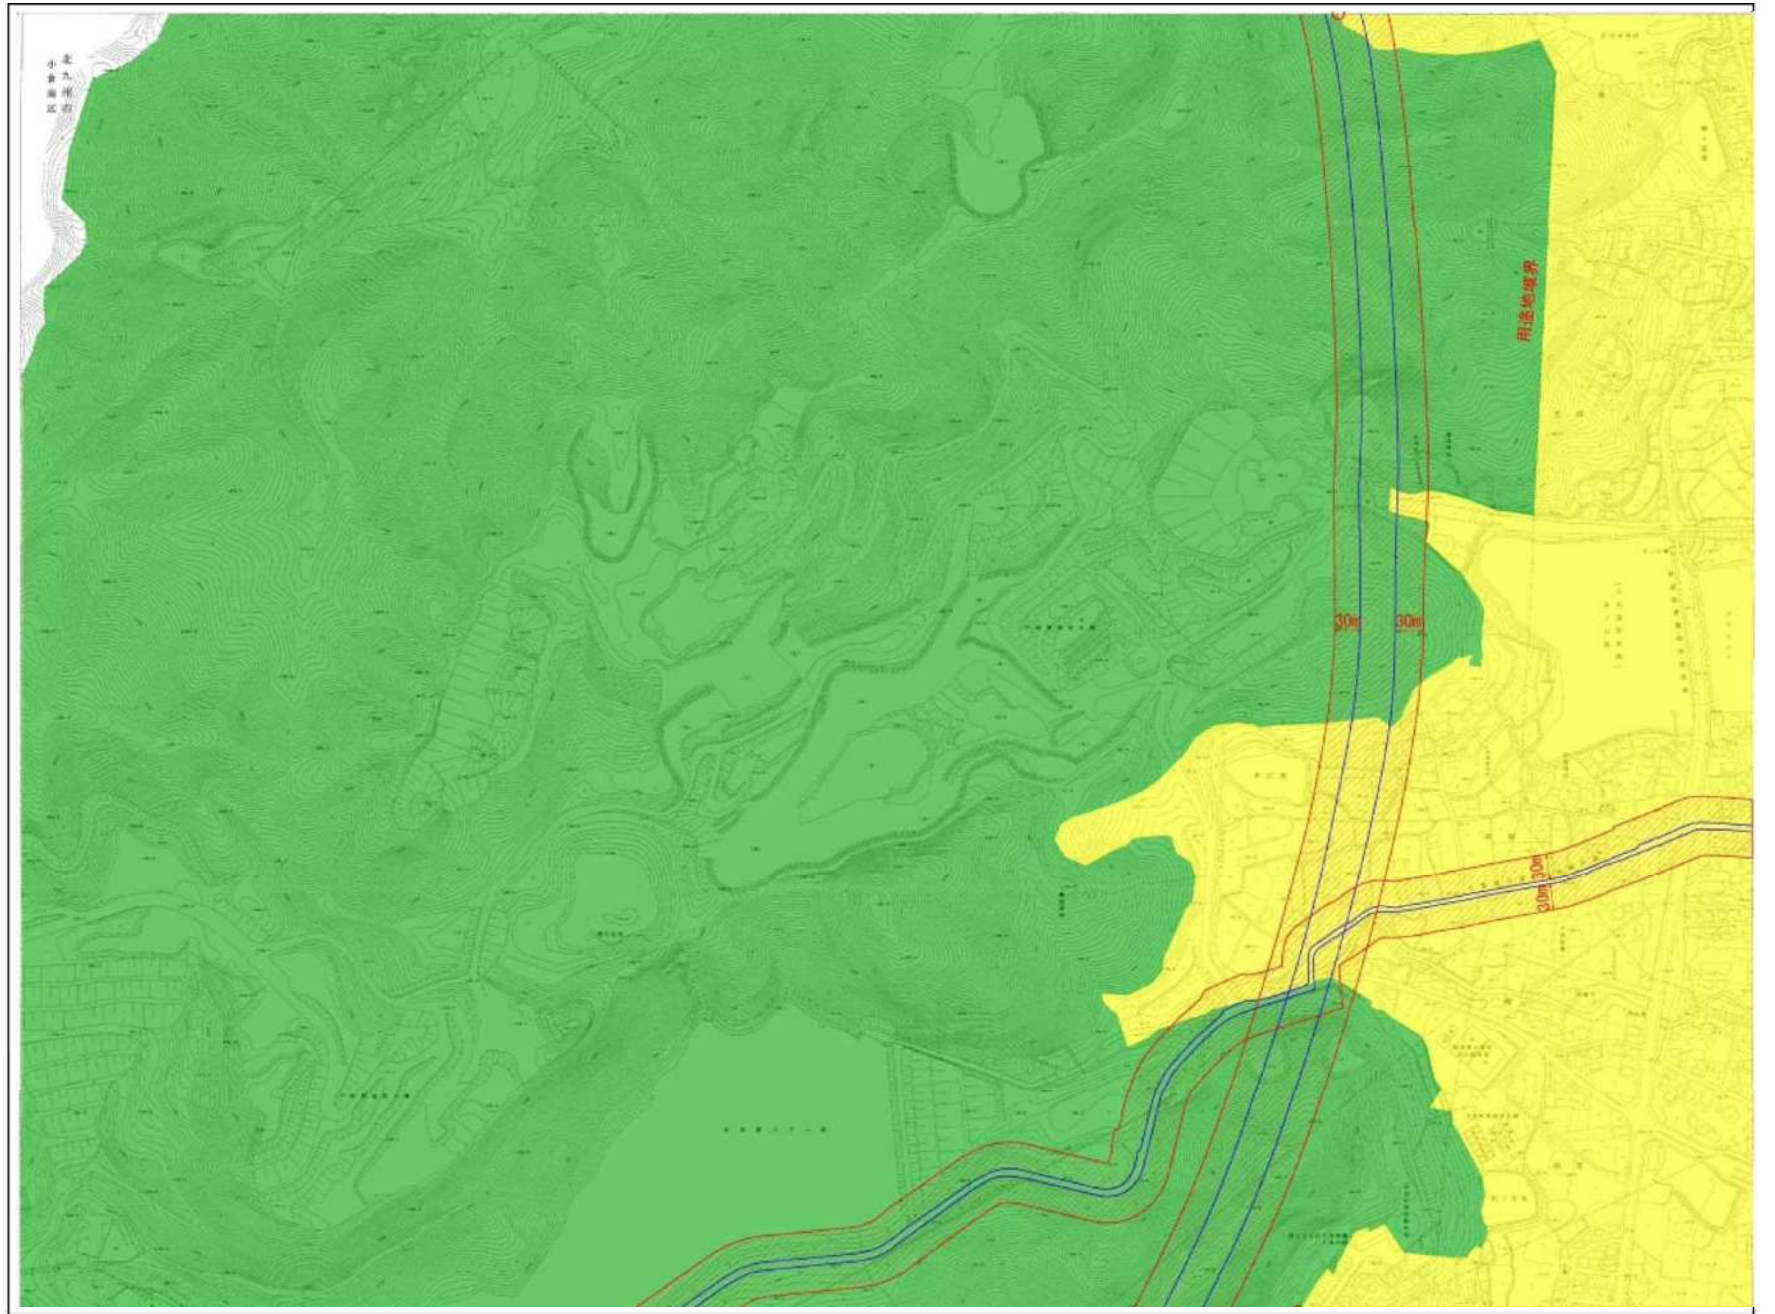

菊田町 11)

山と谷筋の景域

田園と海の景域

住宅・商業市街地の景域
(用途地域界に準ずる)

工業市街地の景域
(用途地域界に準ずる)

みちの軸
(道路の境界線から30mの範囲)

荻田町 12)

山と谷筋の景域

田園と海の景域

住宅・商業市街地の景域
(用途地域界に準ずる)

工業市街地の景域
(用途地域界に準ずる)

みちの軸
(道路の境界線から30mの範囲)

荻田町 13)

山と谷筋の景域

田園と海の景域

住宅・商業市街地の景域
(用途地域界に準ずる)