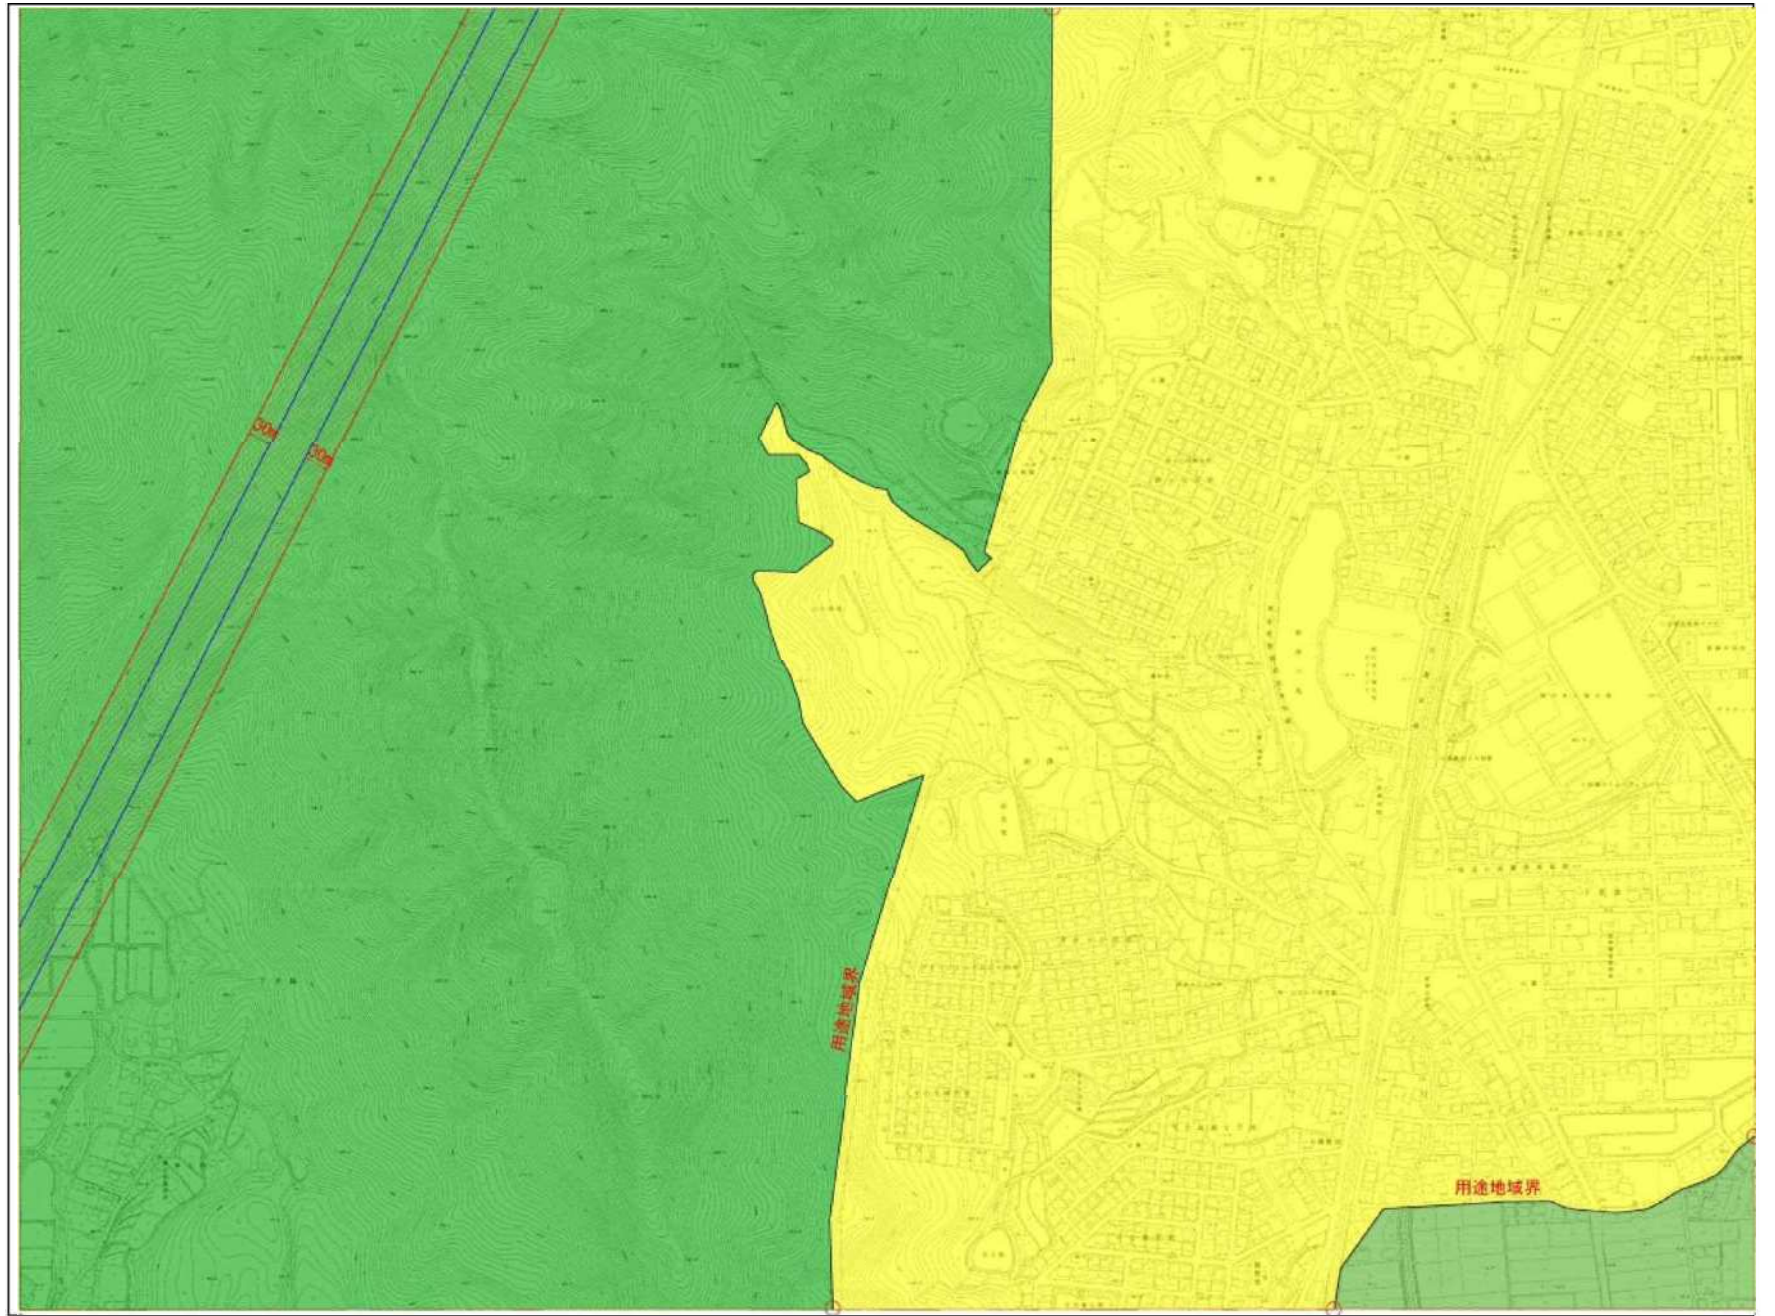

山と谷筋の景域

田園と海の景域

住宅・商業市街地の景域
(用途地域界に準ずる)

工業市街地の景域
(用途地域界に準ずる)

みちの軸
(道路の境界線から30mの範囲)

荻田町 20)

山と谷筋の景域

田園と海の景域

住宅・商業市街地の景域
(用途地域界に準ずる)

工業市街地の景域
(用途地域界に準ずる)

みちの軸
(道路の境界線から30mの範囲)

菟田町 21)

山と谷筋の景域

田園と海の景域

住宅・商業市街地の景域
(用途地域界に準ずる)

工業市街地の景域
(用途地域界に準ずる)

みちの軸
(道路の境界線から30mの範囲)

荻田町 22)

山と谷筋の景域

田園と海の景域

住宅・商業市街地の景域
(用途地域界に準ずる)

工業市街地の景域
(用途地域界に準ずる)

みちの軸
(道路の境界線から30mの範囲)

荻田町 23)