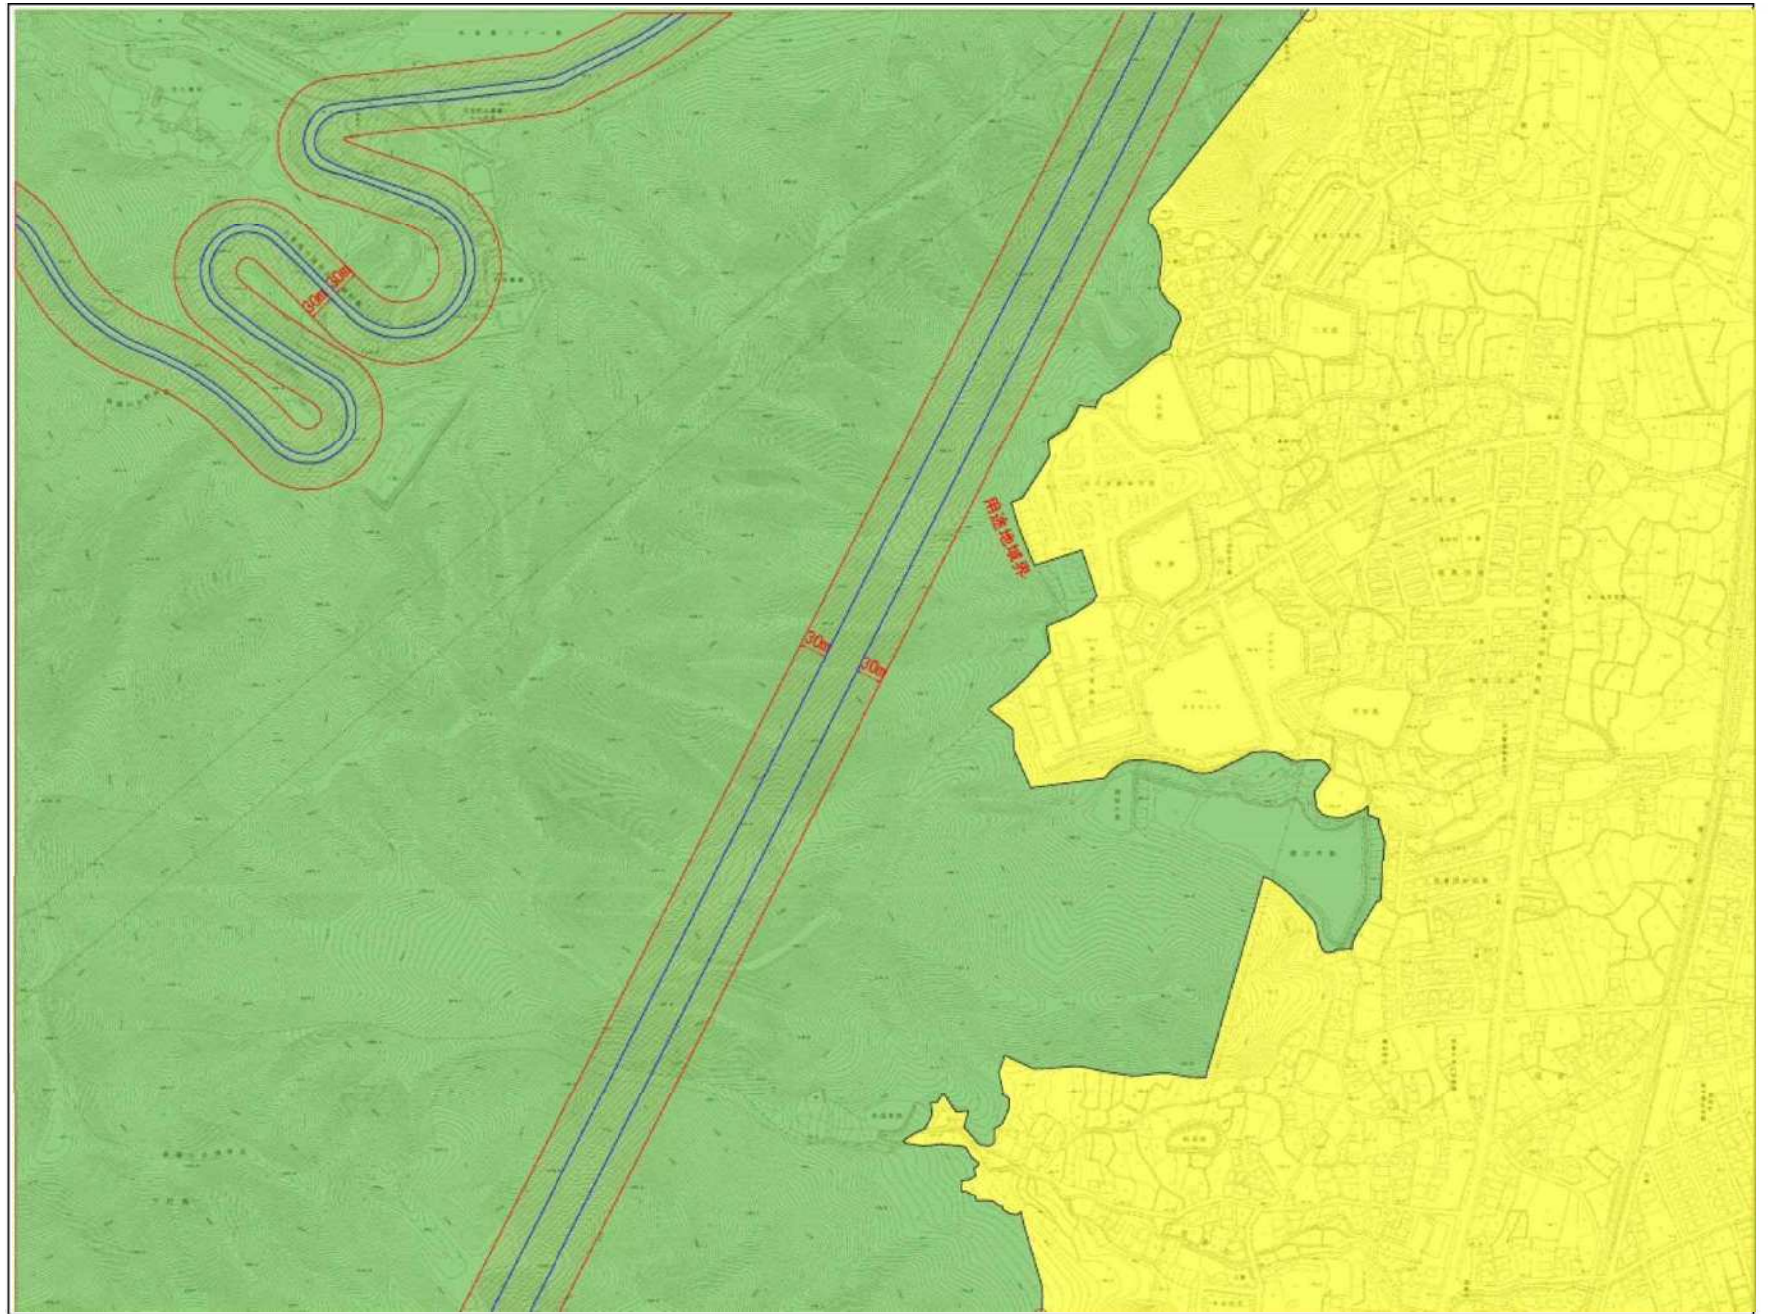

みちの軸
(道路の境界線から30mの範囲)

荏田町 16)

山と谷筋の景域

田園と海の景域

住宅・商業市街地の景域
(用途地域界に準ずる)

工業市街地の景域
(用途地域界に準ずる)

みちの軸
(道路の境界線から30mの範囲)

荏田町 17)

山と谷筋の景域

田園と海の景域

住宅・商業市街地の景域
(用途地域界に準ずる)

工業市街地の景域
(用途地域界に準ずる)

みちの軸
(道路の境界線から30mの範囲)

菟田町 18)

山と谷筋の景域 田園と海の景域 住宅・商業市街地の景域 (用途地域界に準ずる) 工業市街地の景域 (用途地域界に準ずる) みちの軸 (道路の境界線から30mの範囲)

菊田町 19)

山と谷筋の景域

田園と海の景域

住宅・商業市街地の景域
(用途地域界に準ずる)

工業市街地の景域
(用途地域界に準ずる)

みちの軸
(道路の境界線から30mの範囲)

荻田町 20)

山と谷筋の景域

田園と海の景域