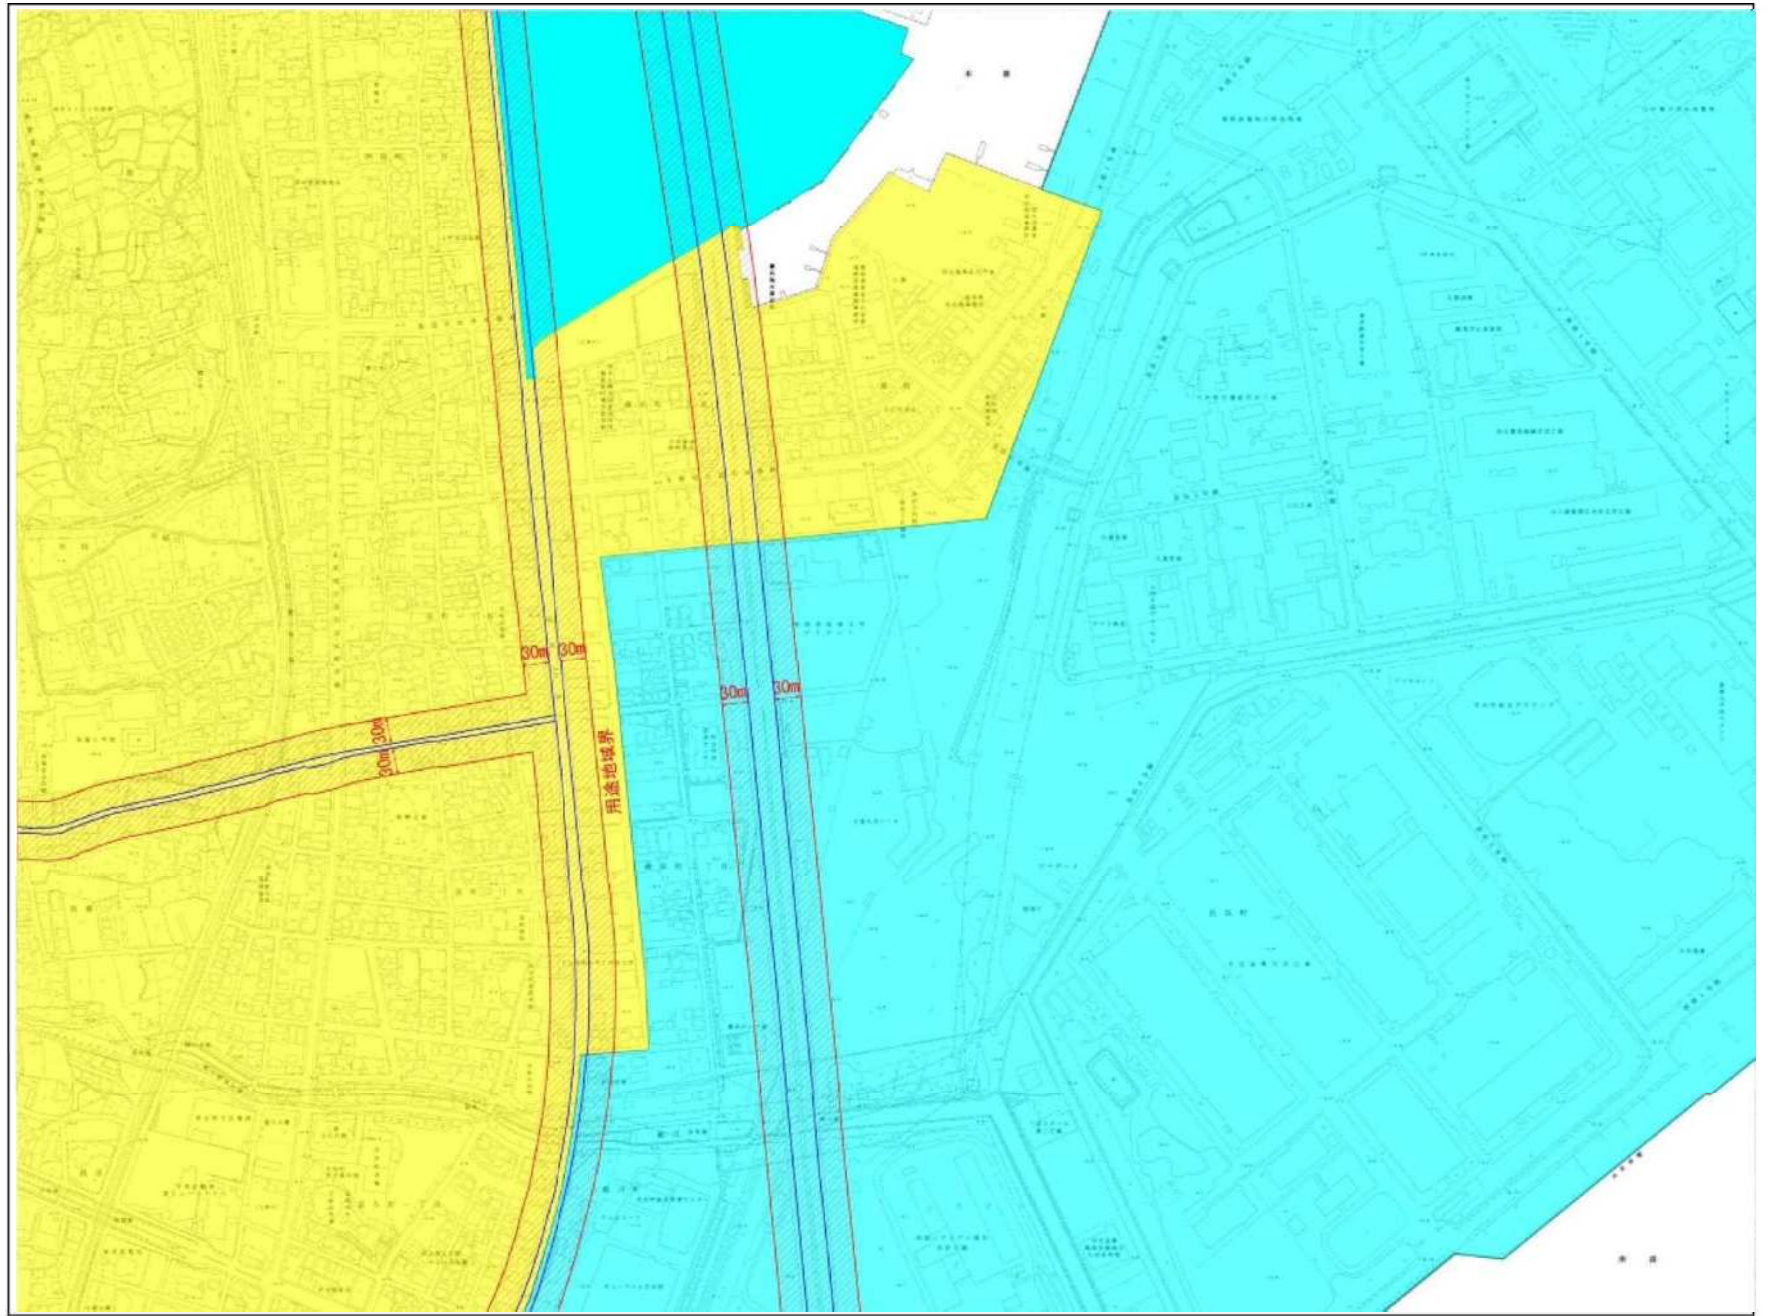

田園と海の景域

住宅・商業市街地の景域
(用途地域界に準ずる)

工業市街地の景域
(用途地域界に準ずる)

みちの軸
(道路の境界線から30mの範囲)

荻田町 13)

山と谷筋の景域

田園と海の景域

住宅・商業市街地の景域
(用途地域界に準ずる)

工業市街地の景域
(用途地域界に準ずる)

みちの軸
(道路の境界線から30mの範囲)

荻田町 14)

菊田町 15)

山と谷筋の景域

田園と海の景域

住宅・商業市街地の景域
(用途地域界に準ずる)

工業市街地の景域
(用途地域界に準ずる)