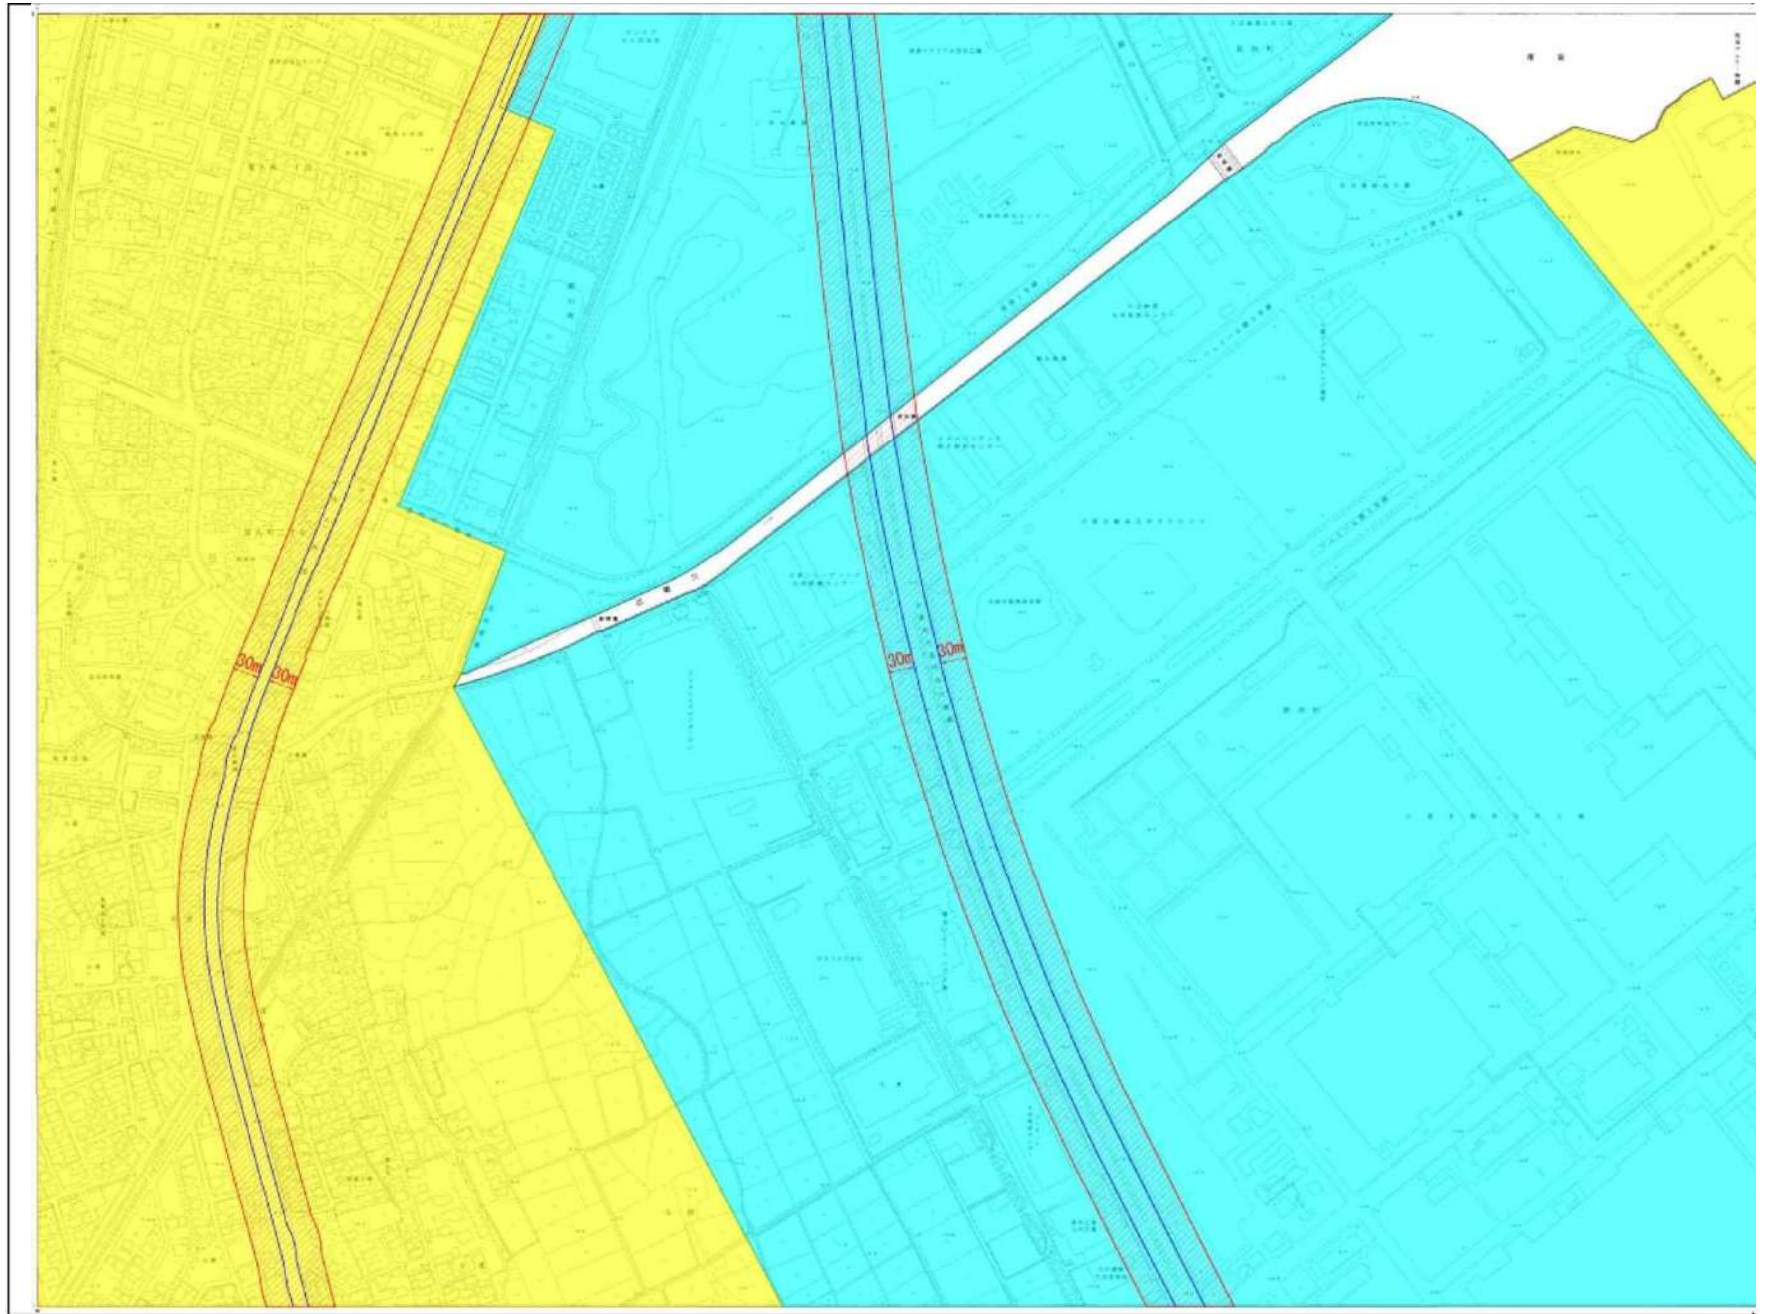

山と谷筋の景域

田園と海の景域

住宅・商業市街地の景域
(用途地域界に準ずる)

工業市街地の景域
(用途地域界に準ずる)

みちの軸
(道路の境界線から30mの範囲)

菟田町 18)

山と谷筋の景域 田園と海の景域 住宅・商業市街地の景域 (用途地域界に準ずる) 工業市街地の景域 (用途地域界に準ずる) みちの軸 (道路の境界線から30mの範囲)

菊田町 19)

山と谷筋の景域

田園と海の景域

住宅・商業市街地の景域
(用途地域界に準ずる)

工業市街地の景域
(用途地域界に準ずる)

みちの軸
(道路の境界線から30mの範囲)

荻田町 20)

山と谷筋の景域

田園と海の景域