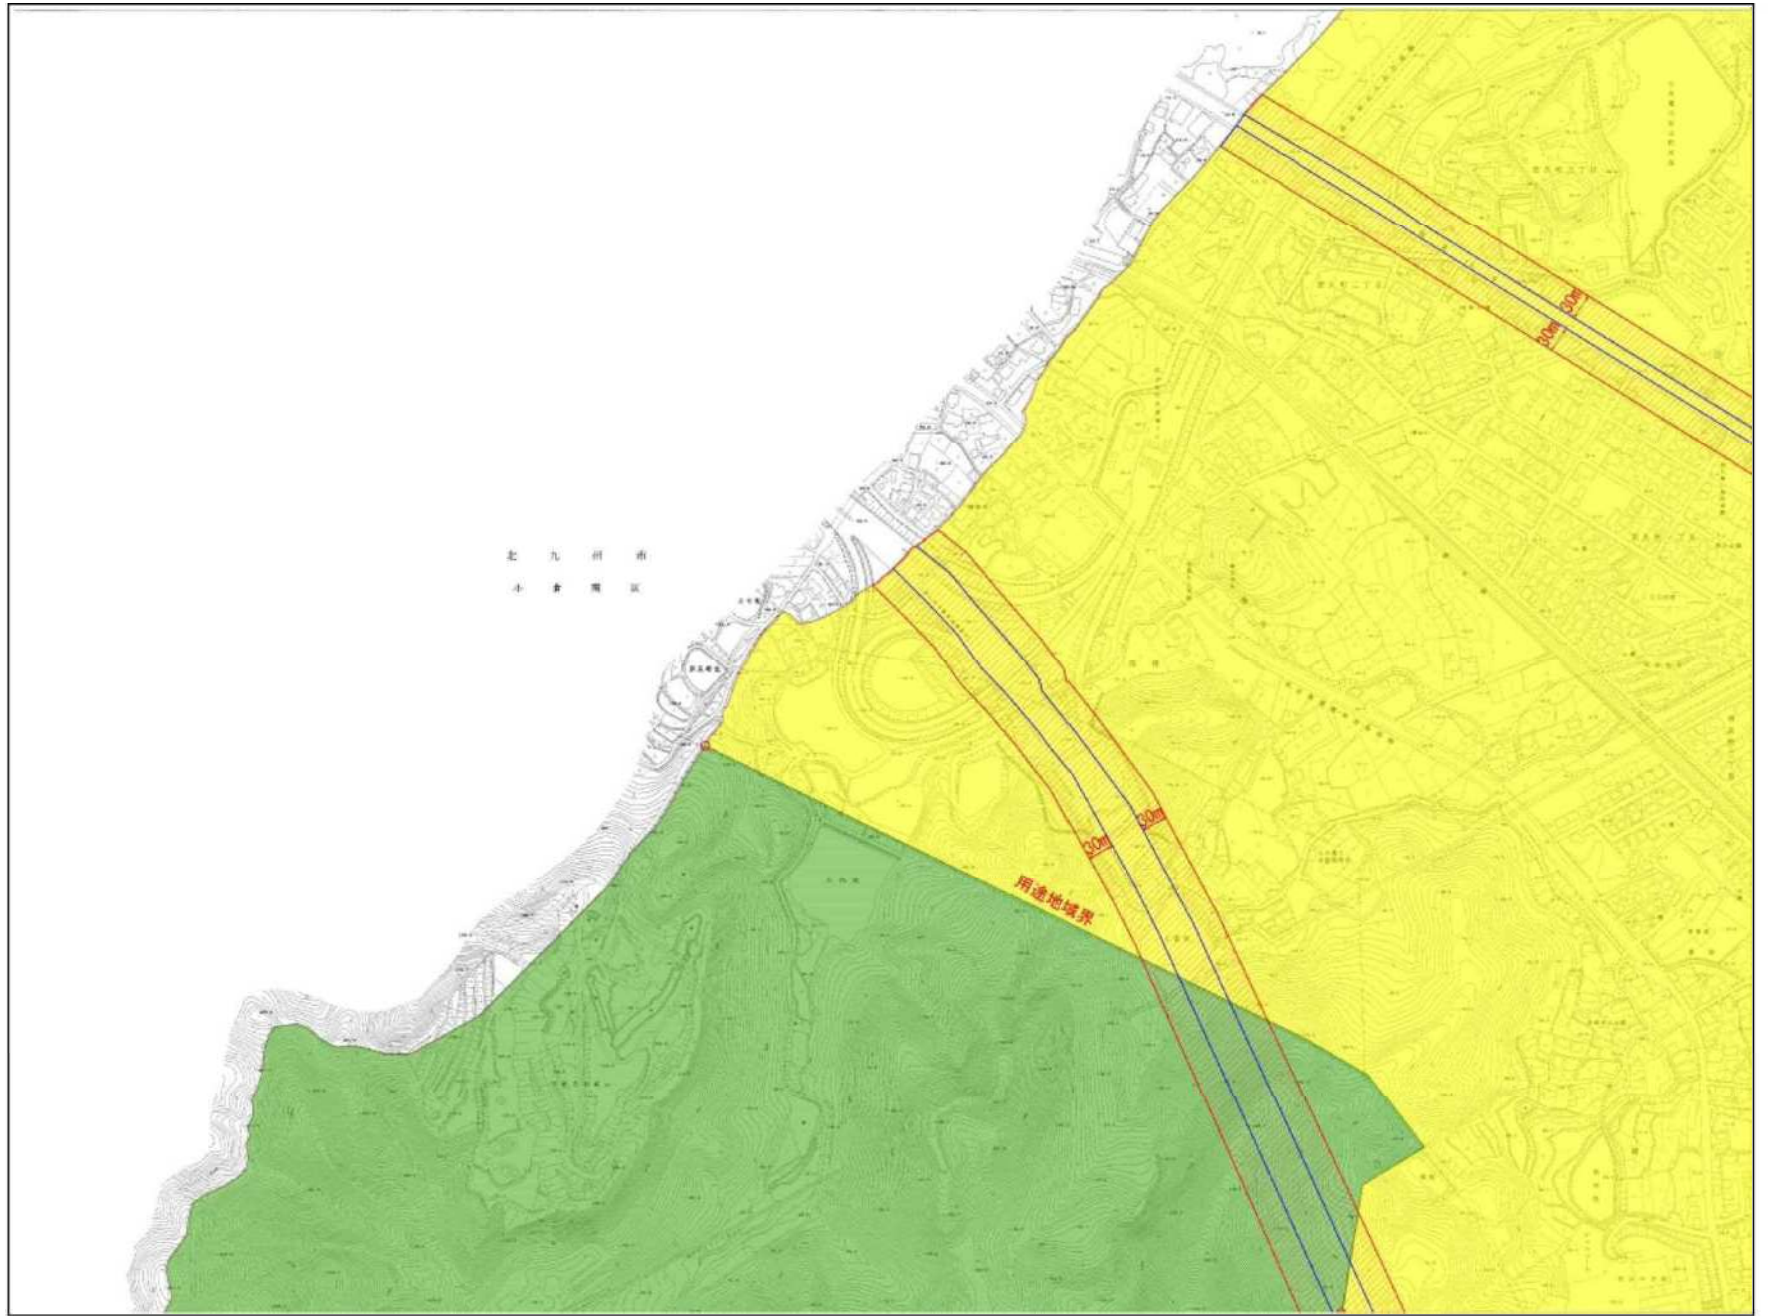

山と谷筋の景域

田園と海の景域

住宅・商業市街地の景域
(用途地域界に準ずる)

工業市街地の景域
(用途地域界に準ずる)

みちの軸
(道路の境界線から30mの範囲)

菊田町 4)

山と谷筋の景域

田園と海の景域

住宅・商業市街地の景域
(用途地域界に準ずる)

工業市街地の景域
(用途地域界に準ずる)

みちの軸
(道路の境界線から30mの範囲)

菊田町 5)

苅田町 6)

荻田町 7)

山と谷筋の景域

田園と海の景域

住宅・商業市街地の景域
(用途地域界に準ずる)

工業市街地の景域
(用途地域界に準ずる)

みちの軸
(道路の境界線から30mの範囲)

菟田町 8)

山と谷筋の景域

田園と海の景域

住宅・商業市街地の景域
(用途地域界に準ずる)

工業市街地の景域
(用途地域界に準ずる)

みちの軸
(道路の境界線から30mの範囲)

荻田町 9)

山と谷筋の景域

田園と海の景域

住宅・商業市街地の景域
(用途地域界に準ずる)

工業市街地の景域
(用途地域界に準ずる)

みちの軸
(道路の境界線から30mの範囲)

菊田町 10)