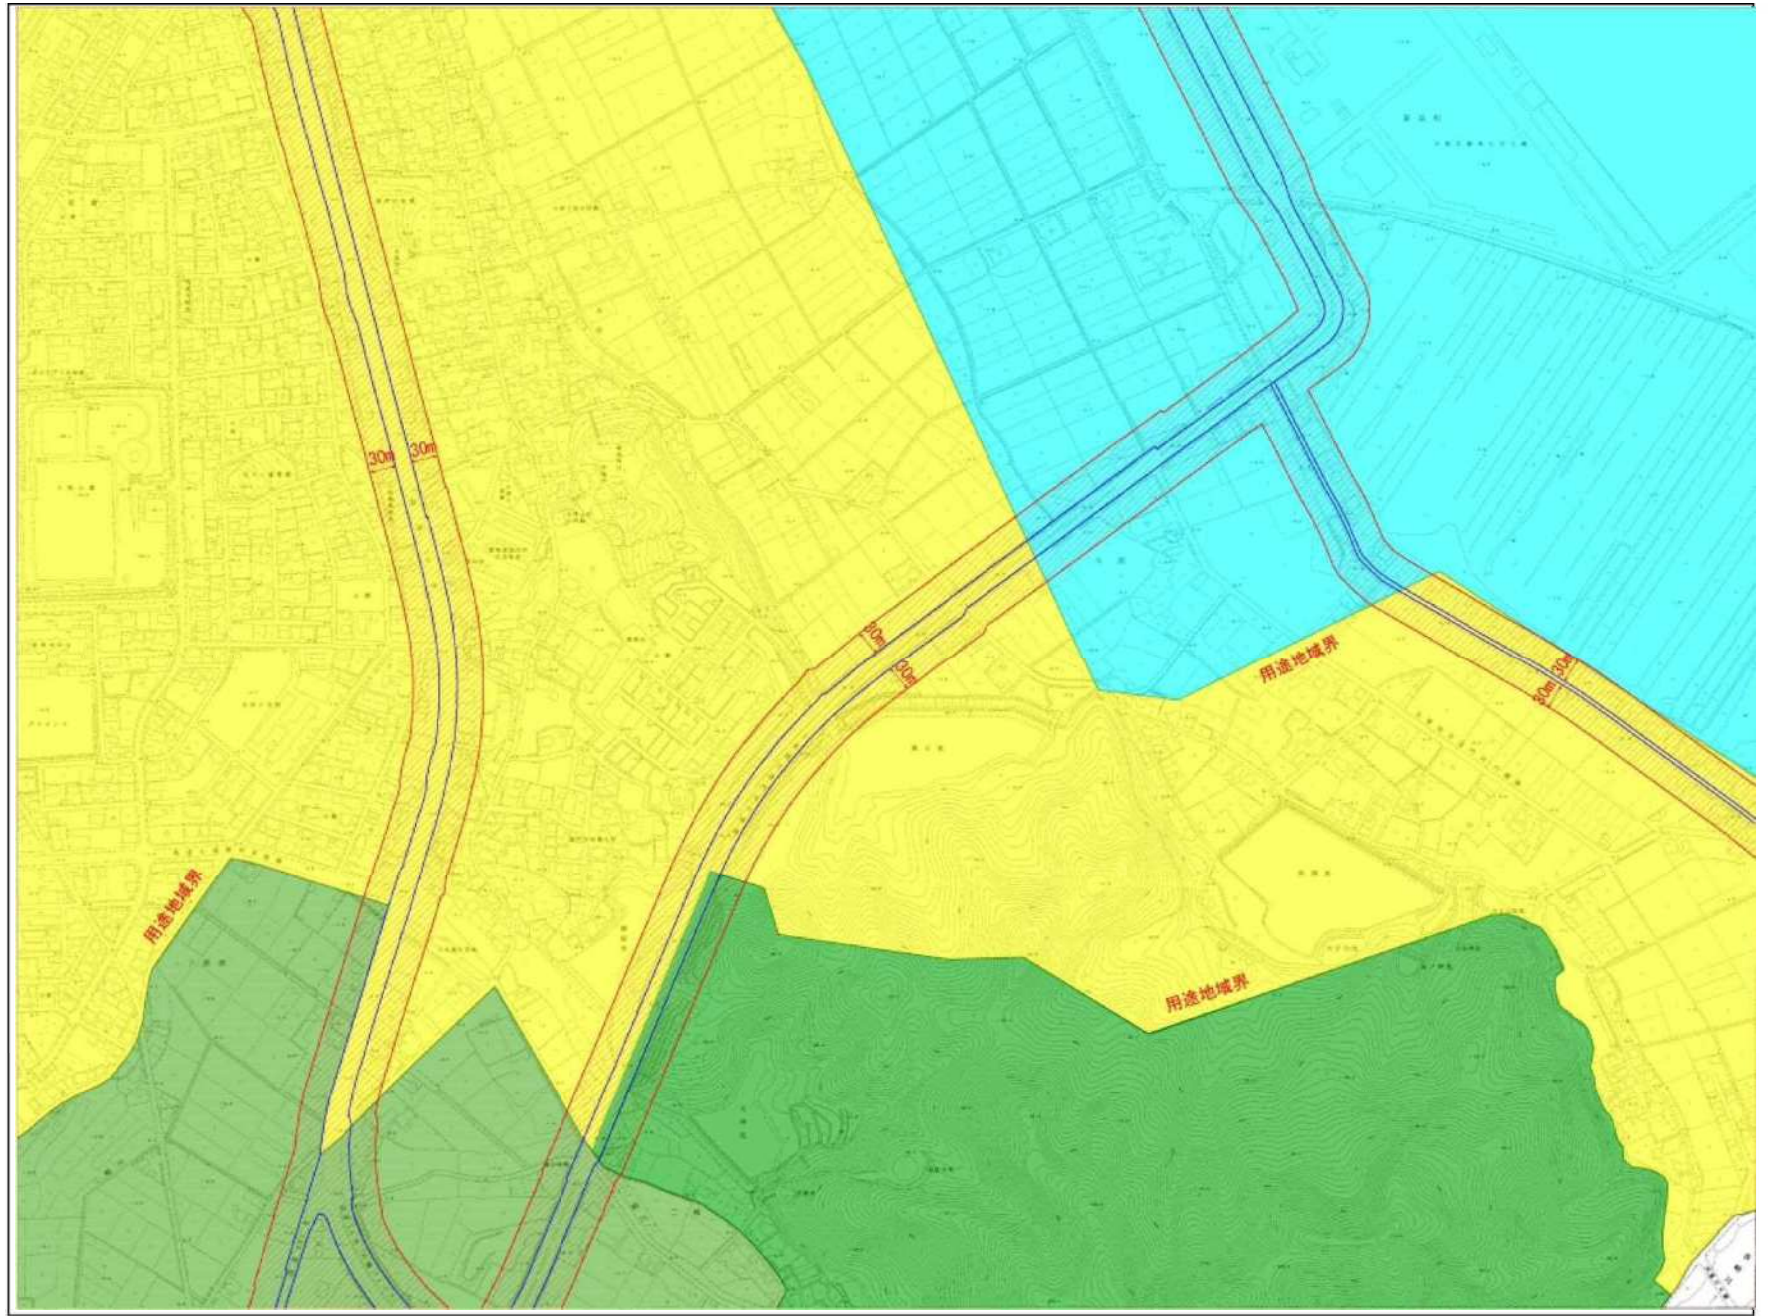

みちの軸
(道路の境界線から30mの範囲)

荻田町 22)

山と谷筋の景域

田園と海の景域

住宅・商業市街地の景域
(用途地域界に準ずる)

工業市街地の景域
(用途地域界に準ずる)

みちの軸
(道路の境界線から30mの範囲)

荻田町 23)

山と谷筋の景域

田園と海の景域

住宅・商業市街地の景域
(用途地域界に準ずる)

工業市街地の景域
(用途地域界に準ずる)

みちの軸
(道路の境界線から30mの範囲)

菊田町 24)

山と谷筋の景域

田園と海の景域